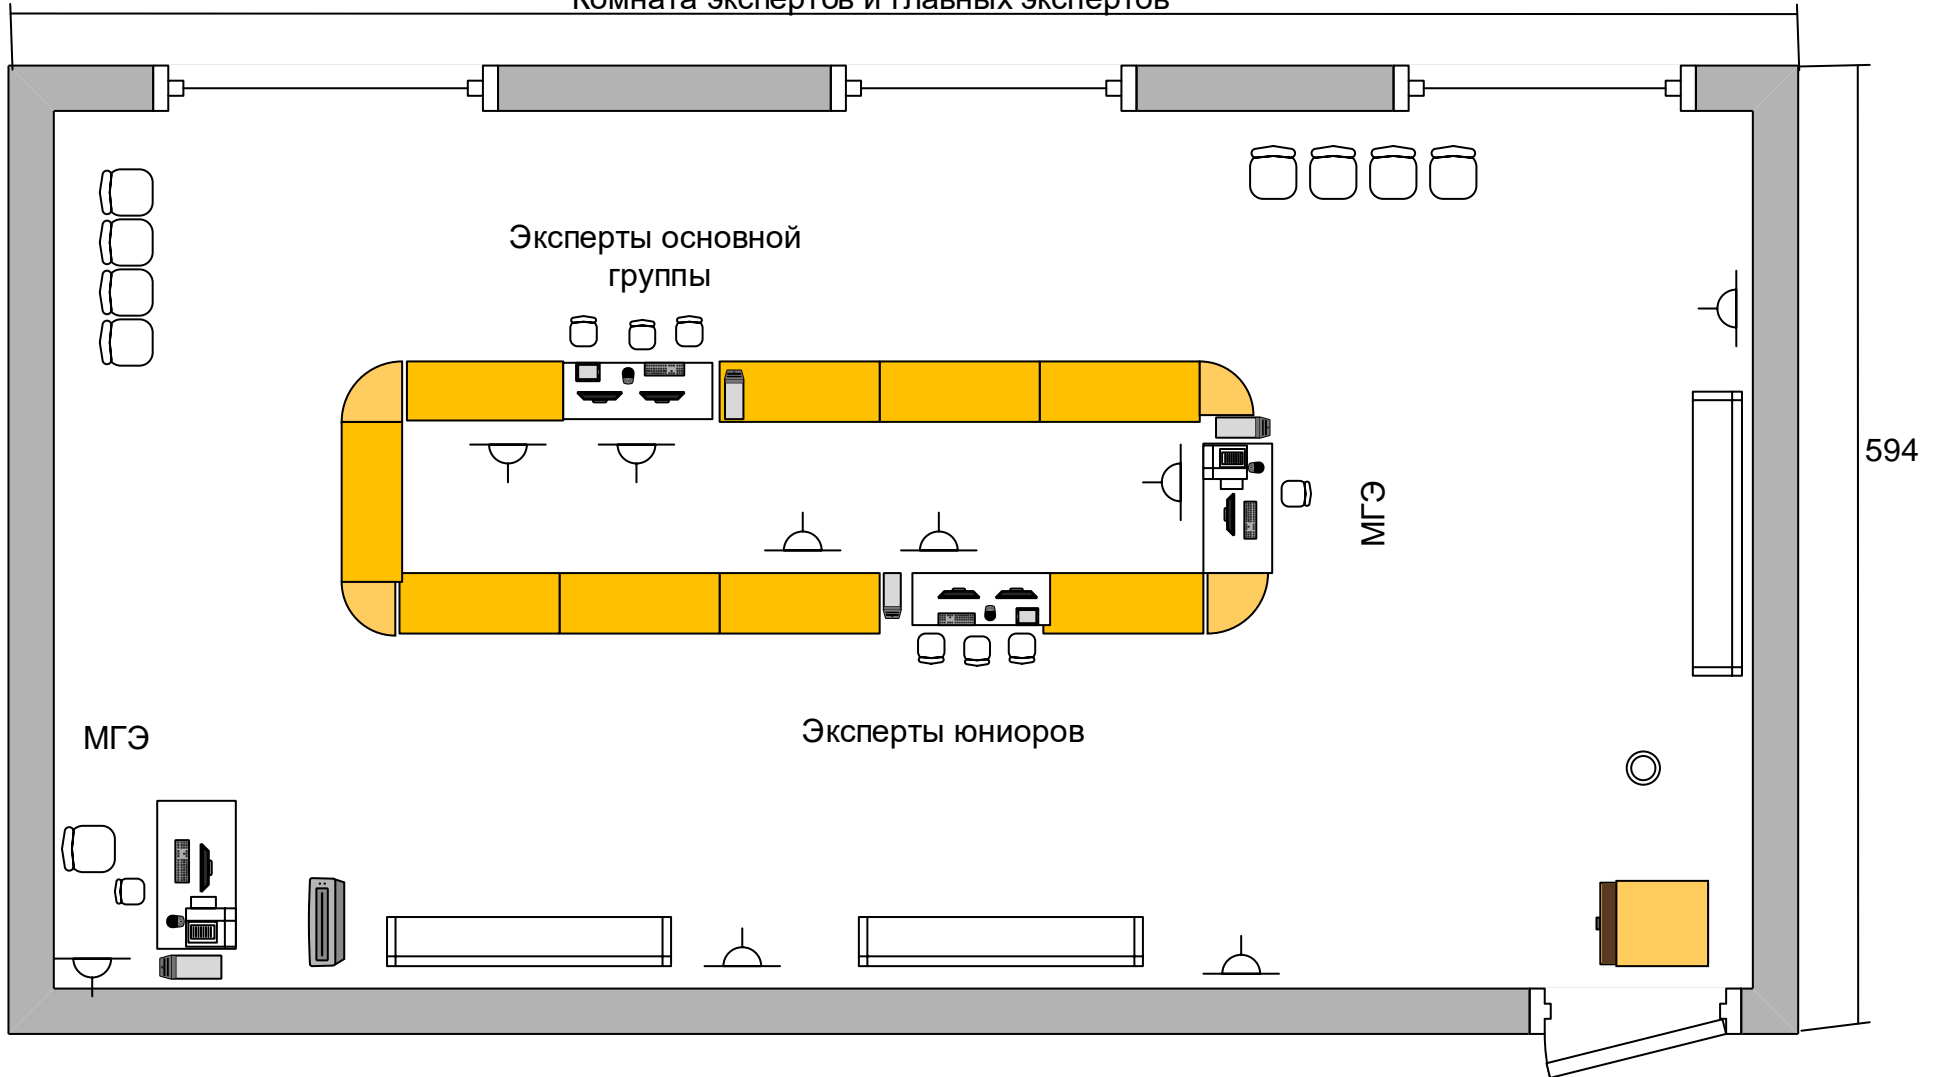

Комната экспертов и главных экспертов