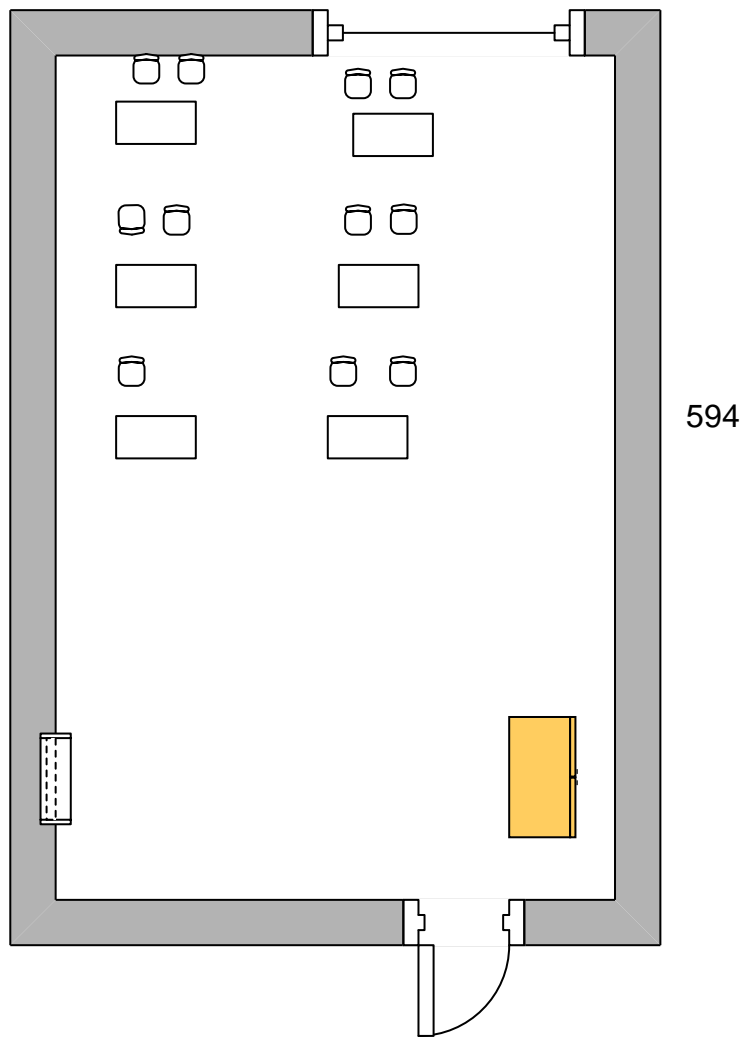

Комната участников
основной группы и
юниорв
250