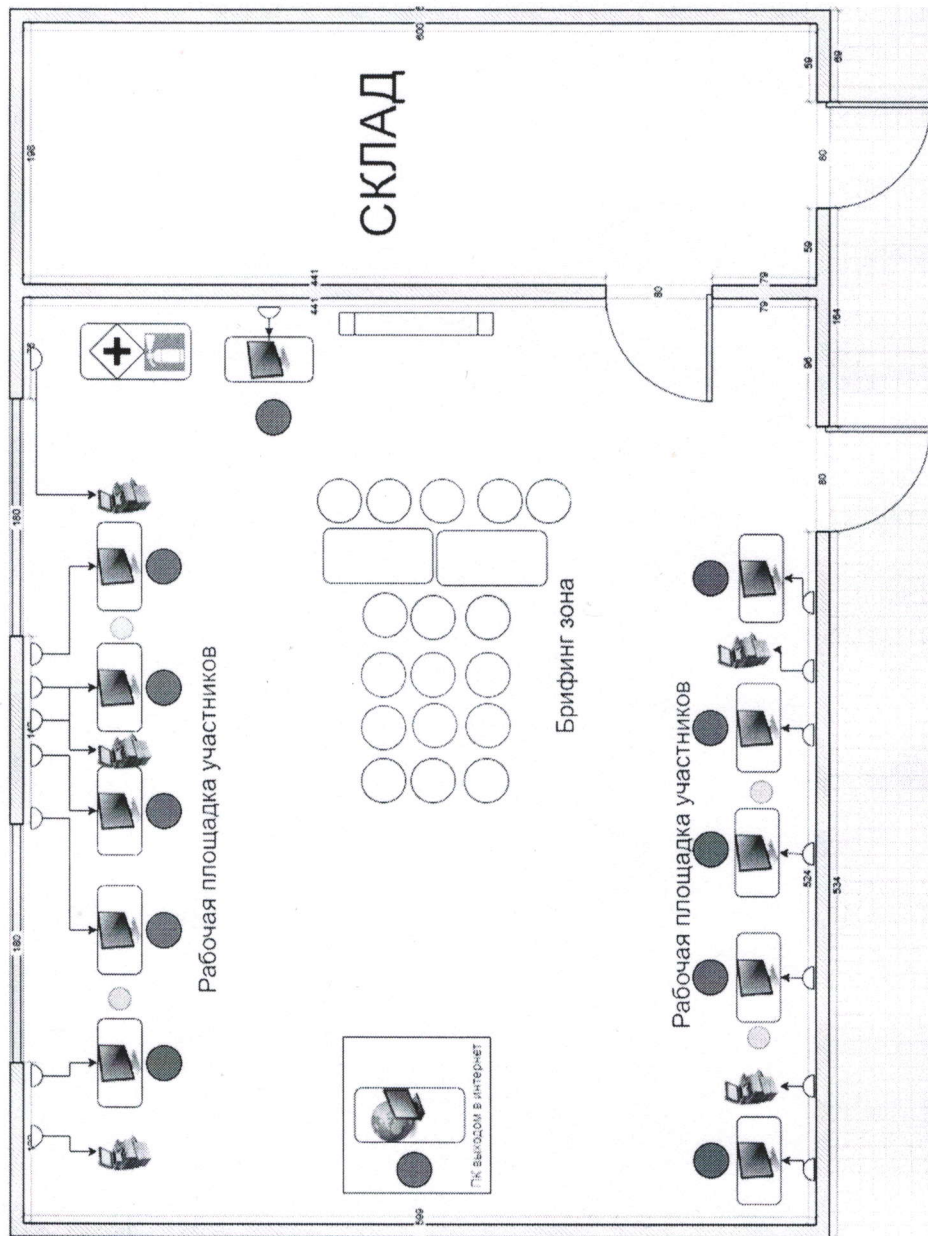

План застройки площадки демонстрационного экзамена

Компетенция: Бухгалтерский учет

КОД 1.1.

ЦПДЭ: ГБПОУ «Тверской колледж им. А.Н. Коняева»

Количество рабочих мест: 10

1. Площадка проведения демонстрационного экзамена (аудитория 303)

2. Комната экспертов, рабочее место главного эксперта (аудитория 307).

3. Дополнительно предоставляется комната участников – аудитория 211.

Директор

А. А. Цуркан