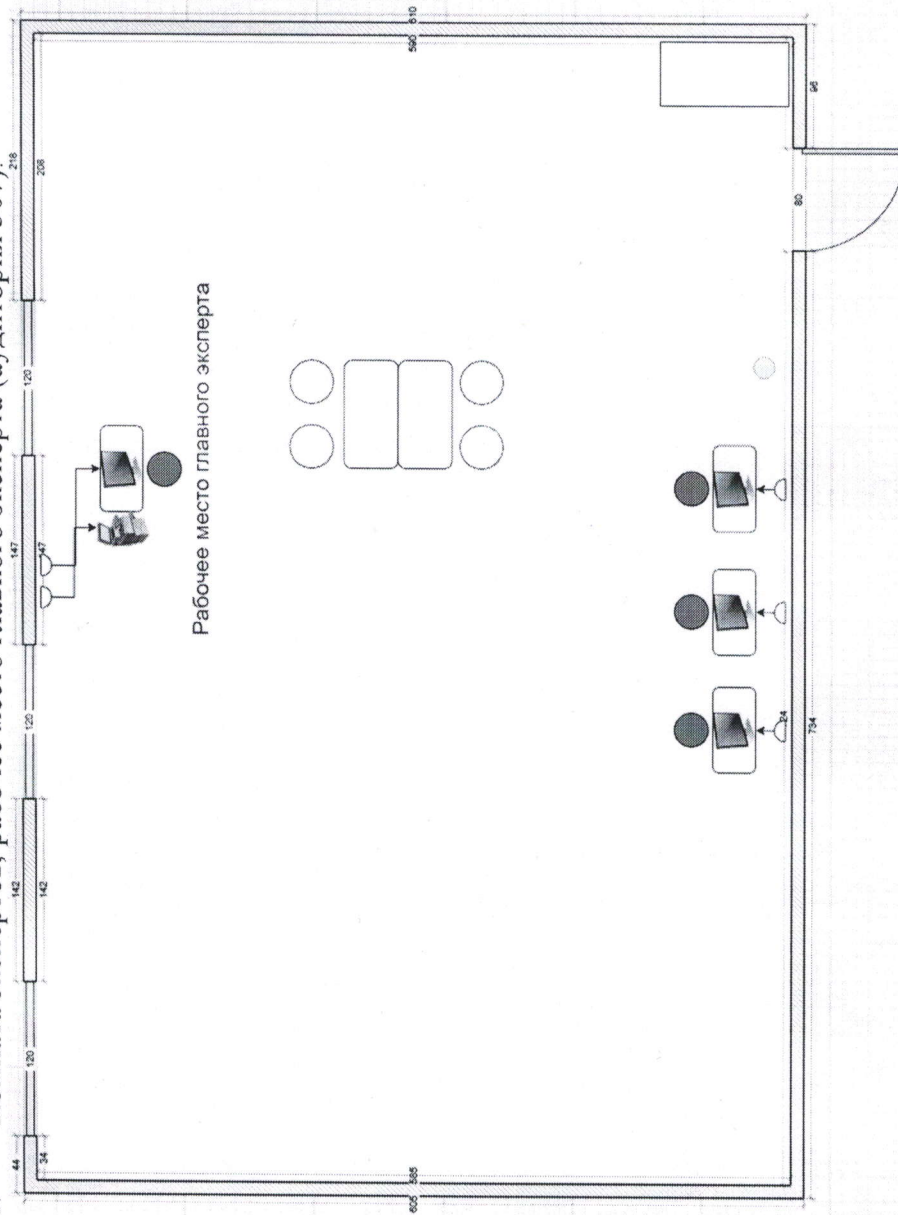

План застройки площадки демонстрационного экзамена

Компетенция: Бухгалтерский учет

КОД 1.1.

ЦПДЭ: ГБПОУ «Тверской колледж им. А.Н. Коняева»

Количество рабочих мест: 10

1. Площадка проведения демонстрационного экзамена (аудитория 303)

2. Комната экспертов, рабочее место главного эксперта (аудитория 307).

3. Дополнительно предоставляется комната участников – аудитория 211.

Директор

А. А. Цуркан