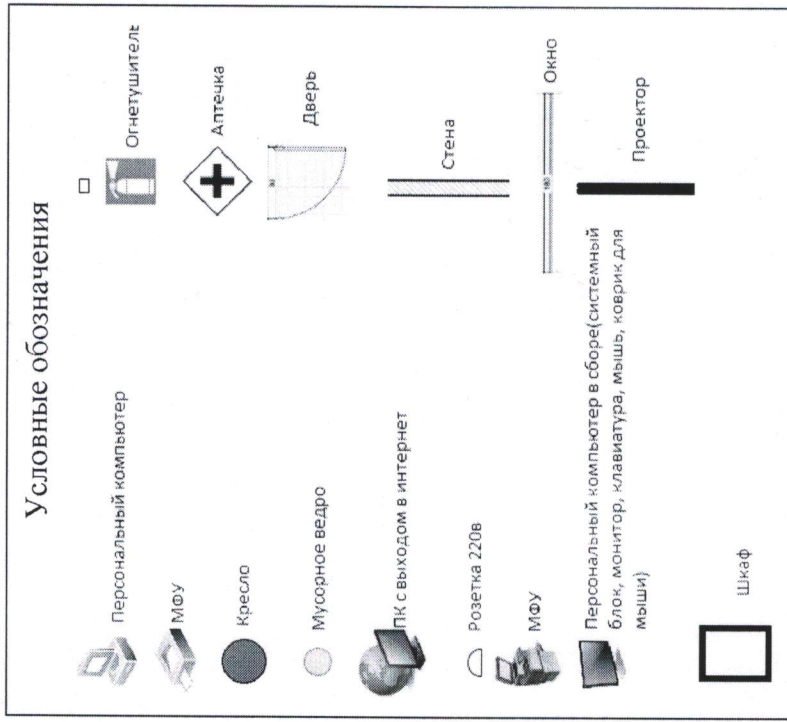

План застройки площадки демонстрационного экзамена

Компетенция: Бухгалтерский учет

КОД 1.1.

ЦПДЭ: ГБПОУ «Тверской колледж им. А.Н. Коняева»

Количество рабочих мест: 10

1. Площадка проведения демонстрационного экзамена (аудитория 303)

2. Комната экспертов, рабочее место главного эксперта (аудитория 307).

3. Дополнительно предоставляется комната участников – аудитория 211.

Директор

А. А. Цуркан