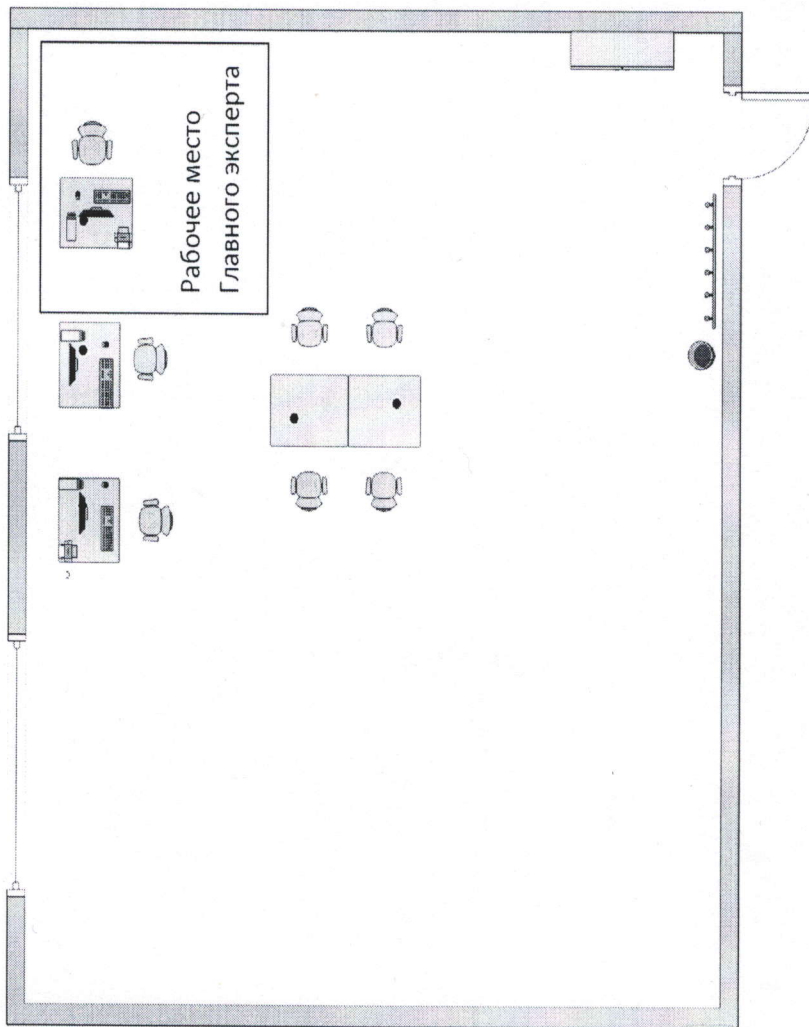

План застройки площадки демонстрационного экзамена

Компетенция: Банковское дело
КОД 1.1.

ЦПДЭ: ГБПОУ «Тверской колледж им. А.Н. Коняева»
Количество рабочих мест: 12

1. Площадка проведения демонстрационного экзамена (аудитория 301)

2. Комната экспертов, рабочее место главного эксперта (аудитория 302).

Условные обозначения		Источник питания (220 в)
кресло/стул		шкаф
стол		МФУ
компьютер в сборе		вешалка
мусорное ведро		

3. Дополнительно предоставляется комната участников (аудитория 202).