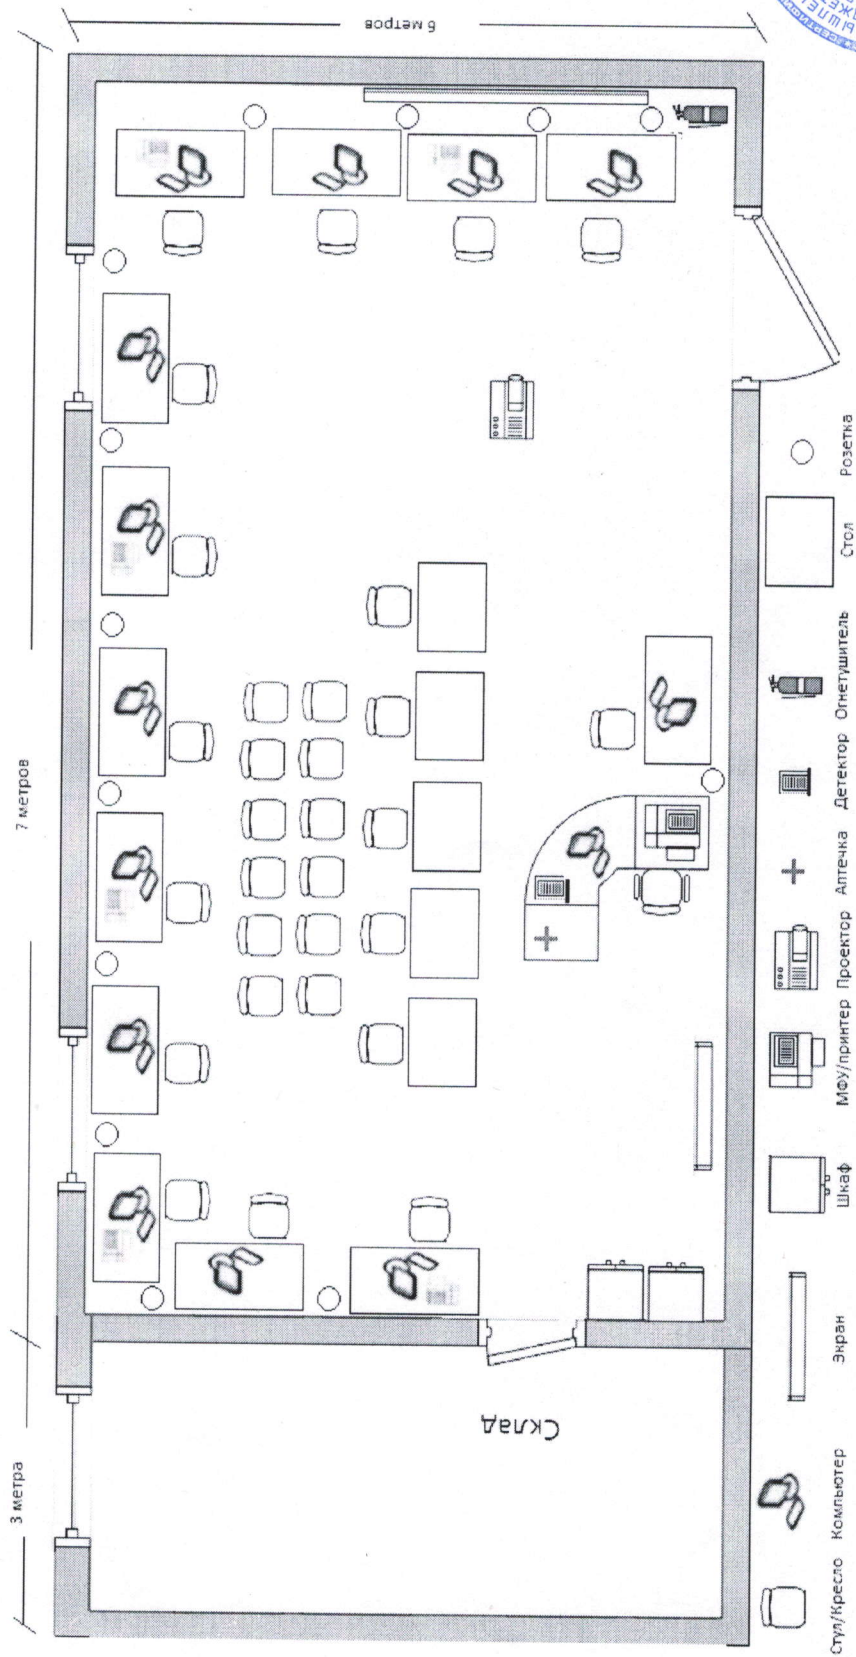

План застройки площадки демонстрационного экзамена

Компетенция: Банковское дело
КОД 1.1.

ЦПДЭ: ГБПОУ «Тверской колледж им. А.Н. Коняева»
Количество рабочих мест: 12

1. Площадка проведения демонстрационного экзамена (аудитория 301)

2. Комната экспертов, рабочее место главного эксперта (аудитория 302).

Условные обозначения		Источник питания (220 в)
кресло/стул		шкаф
стол		МФУ
компьютер в сборе		вешалка
мусорное ведро		

3. Дополнительно предоставляется комната участников (аудитория 202).